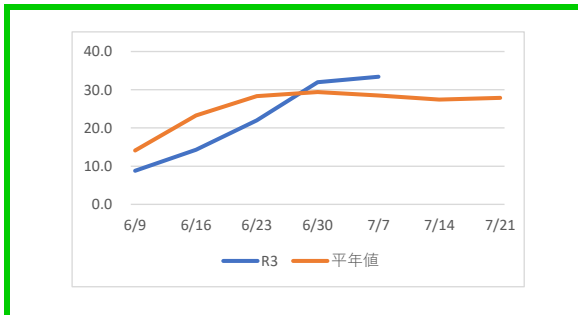

2) 生育調査データ【※表示数値は調査株の平均値】

調査日		6/9	6/16	6/23	6/30	7/7	7/14	7/21	/	/	/	/	/	/	/	/
草丈 (cm)	R3	21.3	26.9	35.3	44.6	53.8										
	平年値	27.7	35.0	43.7	52.9	61.8	69.8	74.4								
茎数 (本/株)	R3	8.8	14.3	22.0	32.0	33.4										
	平年値	14.1	23.3	28.3	29.4	28.5	27.4	27.9								
葉色	R3	5.0	4.9	5.1	4.9	5.1										
	平年値	4.6	4.7	4.7	4.6	4.5	4.4	4.2								

3) 生育グラフ

①草丈 (cm)

②茎数 (本/株)

③葉色