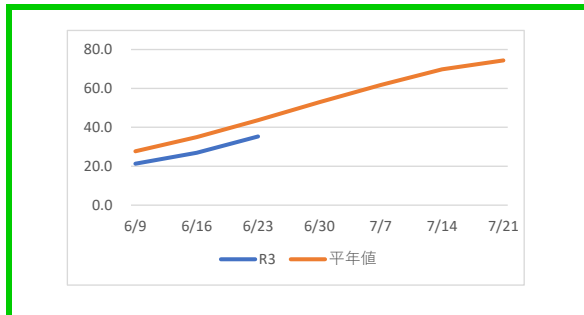

水稻生育データ

入力日： 令和3年7月9日

1) 調査概要

基幹支店名	坂井	支店名	坂井	調査集落	坂井農場	品種	あきさかり	田植方法 (播種方法)	移植	田植日 (播種日)	5/17
幼穂形成期		出穂期		登熟期							

2) 今週の生育状況

草丈は降雨の中でも伸びは順調であるものの平年ほどの高さはまだない。茎数は中干を行ったため分けつが止まりつつある。分けつの過剰な圃場ではいもち病が見られるため、早期発見、早期対応に努める。

2) 生育調査データ【※表示数値は調査株の平均値】

調査日		6/9	6/16	6/23	6/30	7/7	7/14	7/21	/	/	/	/	/	/	/	/
草丈 (cm)	R3	21.3	26.9	35.3	44.6	53.8										
	平年値	27.7	35.0	43.7	52.9	61.8	69.8	74.4								
茎数 (本/株)	R3	8.8	14.3	22.0	32.0	33.4										
	平年値	14.1	23.3	28.3	29.4	28.5	27.4	27.9								
葉色	R3	5.0	4.9	5.1	4.9	5.1										
	平年値	4.6	4.7	4.7	4.6	4.5	4.4	4.2								

3) 生育グラフ

①草丈 (cm)