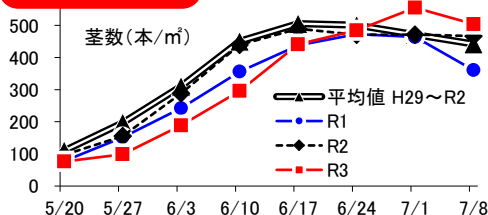

①ハナエチゼン

【ハナエチゼン栽培管理】
茎数は例年より、やや多い。

- ① 水管理
  間断通水を励行し、根に水分を供給する。
- ② 病虫害防除
  ■カメムシ類：ダントツH粉剤DL
  (使用量：3~4kg 2回以内、収穫7日まえ)