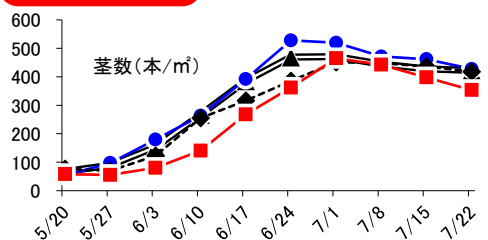

### 1. R3梅雨の気象まとめ

### 2. 水稲管理情報

ハナエチゼンは傾穂期、コシヒカリは間もなく出穂期を迎えます。生育状況や病虫害発生状況を確認して、適期管理を行いましょう。

#### ①ハナエチゼン

【ハナエチゼン栽培管理】  
茎数は例年より、やや多い。

- ① 水管理  
間断通水を励行し、根に水分を供給する。
- ② 病虫害防除  
■カメムシ類：ダントツH粉剤DL  
(使用量：3~4kg 2回以内、収穫7日まえ)

#### ②コシヒカリ

【コシヒカリ栽培管理】  
茎数は例年より、やや少ない。

- ① 水管理  
乳白粒を防ぐため間断通水を行う。
- ② 病虫害防除  
■穂イモチ防除：ブラシン粉剤  
(使用量：3~4kg 2回以内、収穫7日まえ)  
■穂イモチ・紋枯病・カメムシ：チームワーク粉剤