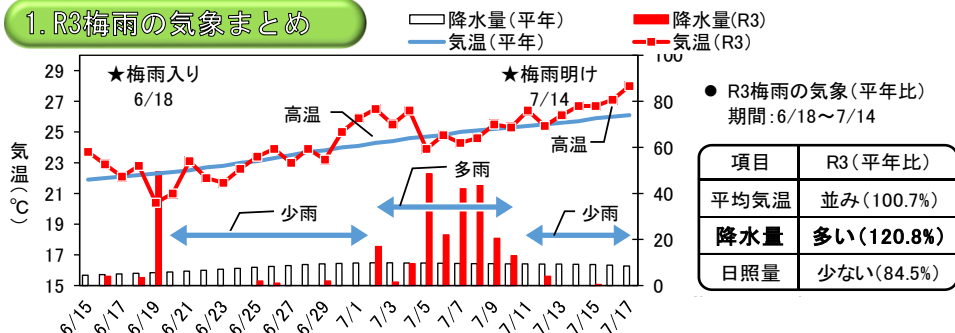

## No.3

令和3年7月23日

JA福井県福井基幹支店

今年の梅雨は、遅い梅雨入り(平年より9日)、早い梅雨明け(平年より7日)で短期間となりました。梅雨の期間内は、少雨、多雨、また高温となるなど気象変動が大きく農作業にはご苦労されたと思います。また、7月14日の梅雨明け後は、高温・少雨となり、今後も猛暑が予想されています。日中の農作業では体調管理に注意して、引き続き農作物の水管理や病虫害防除など適期管理に努めましょう。

### 1. R3梅雨の気象まとめ